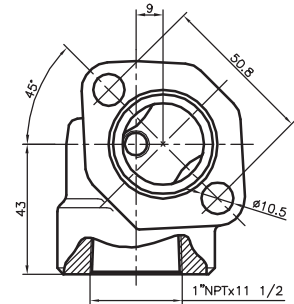

CÓDIGO REPUESTO
30255

CODO A 90° 3/4"NPT

**CÓDIGO REPUESTO
SUBCONJUNTO**
60090

Nº	DENOMINACIÓN	CÓDIGO REPUESTO
01	Arosello	1024
02	Codo a 90° 3/4"NPT	30078
03	Tornillo Cab. Cilíndrica Allen	1025

CÓDIGO REPUESTO
30078

CODO A 45° 3/4"NPT

**CÓDIGO REPUESTO
SUBCONJUNTO**
60479

Nº	DENOMINACIÓN	CÓDIGO REPUESTO
01	Arosello	1024
02	Codo a 45° 3/4"NPT	30324
03	Tapón Cónico	30210
04	Tornillo Cab. Cilíndrica Allen	1082

CÓDIGO REPUESTO
30324

CODO A 45° 1"NPT

CÓDIGO REPUESTO SUBCONJUNTO
60092

Nº	DENOMINACIÓN	CÓDIGO REPUESTO
01	Arosello	1022
02	Codo a 45° 1"NPT	30107
03	Tapón Cónico	30210
04	Tomillo Cab. Cilíndrica Allen	1029

CÓDIGO REPUESTO
30107

CODO A 45° 1 1/4"NPT

CÓDIGO REPUESTO SUBCONJUNTO
60114

Nº	DENOMINACIÓN	CÓDIGO REPUESTO
01	Arosello	1027
02	Codo a 45° 1 1/4"NPT	30106
03	Tomillo Cab. Cilíndrica Allen	1028

CÓDIGO REPUESTO
30106

BRIDA ROSCADA 3/4"SAE