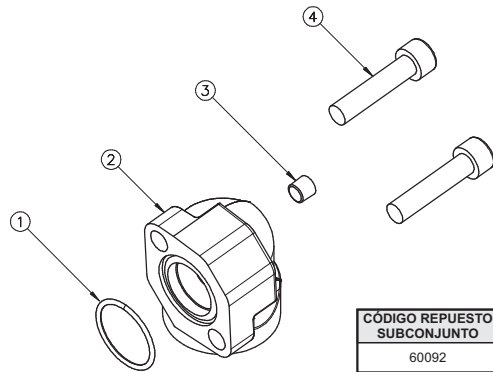

CODO A 45° 3/4"NPT

**CÓDIGO REPUESTO
SUBCONJUNTO**
60479

Nº	DENOMINACIÓN	CÓDIGO REPUESTO
01	Arosello	1024
02	Codo a 45° 3/4"NPT	30324
03	Tapón Cónico	30210
04	Tornillo Cab. Cilíndrica Allen	1082

CÓDIGO REPUESTO
30324

CODO A 45° 1"NPT

CÓDIGO REPUESTO SUBCONJUNTO
60092

Nº	DENOMINACIÓN	CÓDIGO REPUESTO
01	Arosello	1022
02	Codo a 45° 1"NPT	30107
03	Tapón Cónico	30210
04	Tomillo Cab. Cilíndrica Allen	1029

CÓDIGO REPUESTO
30107

CODO A 45° 1 1/4"NPT

CÓDIGO REPUESTO SUBCONJUNTO
60114

Nº	DENOMINACIÓN	CÓDIGO REPUESTO
01	Arosello	1027
02	Codo a 45° 1 1/4"NPT	30106
03	Tomillo Cab. Cilíndrica Allen	1028

CÓDIGO REPUESTO
30106

BRIDA ROSCADA 3/4"SAE

**CÓDIGO REPUESTO
SUBCONJUNTO**
60596

Nº	DENOMINACIÓN	CÓDIGO REPUESTO
01	Arosello	1219
02	Brida Roscada 3/4"SAE	31146
03	Arandela Grower	1239
04	Tornillo Cab. Cilíndrica Allen	1218

CÓDIGO REPUESTO
31146