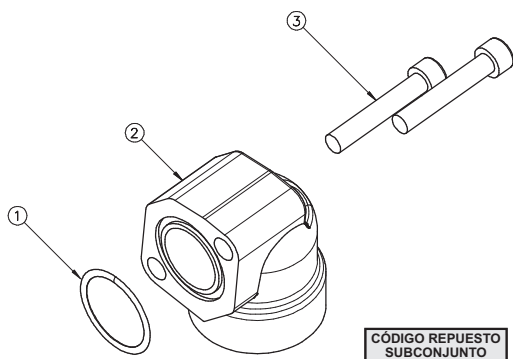

CODO A 45° 3/4"NPT

**CÓDIGO REPUESTO
SUBCONJUNTO**
60479

Nº	DENOMINACIÓN	CÓDIGO REPUESTO
01	Arosello	1024
02	Codo a 45° 3/4"NPT	30324
03	Tapón Cónico	30210
04	Tornillo Cab. Cilíndrica Allen	1082

CÓDIGO REPUESTO
30324

CODO A 45° 1"NPT

CÓDIGO REPUESTO SUBCONJUNTO
60092

Nº	DENOMINACIÓN	CÓDIGO REPUESTO
01	Arosello	1022
02	Codo a 45° 1"NPT	30107
03	Tapón Cónico	30210
04	Tomillo Cab. Cilíndrica Allen	1029

CÓDIGO REPUESTO
30107

CODO A 45° 1 1/4"NPT

CÓDIGO REPUESTO SUBCONJUNTO
60114

Nº	DENOMINACIÓN	CÓDIGO REPUESTO
01	Arosello	1027
02	Codo a 45° 1 1/4"NPT	30106
03	Tomillo Cab. Cilíndrica Allen	1028

CÓDIGO REPUESTO
30106

BRIDA ROSCADA 3/4"SAE

**CÓDIGO REPUESTO
SUBCONJUNTO**
60596

Nº	DENOMINACIÓN	CÓDIGO REPUESTO
01	Arosello	1219
02	Brida Roscada 3/4"SAE	31146
03	Arandela Grower	1239
04	Tornillo Cab. Cilíndrica Allen	1218

CÓDIGO REPUESTO
31146