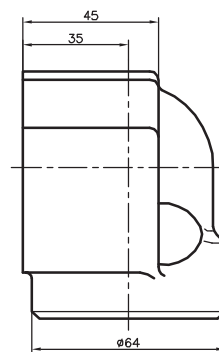

CODO A 45° 3/4"NPT

**CÓDIGO REPUESTO
SUBCONJUNTO**
60479

Nº	DENOMINACIÓN	CÓDIGO REPUESTO
01	Arosello	1024
02	Codo a 45° 3/4"NPT	30324
03	Tapón Cónico	30210
04	Tornillo Cab. Cilíndrica Allen	1082

CÓDIGO REPUESTO
30324

CODO A 45° 1"NPT

CÓDIGO REPUESTO SUBCONJUNTO
60092

Nº	DENOMINACIÓN	CÓDIGO REPUESTO
01	Arosello	1022
02	Codo a 45° 1"NPT	30107
03	Tapón Cónico	30210
04	Tomillo Cab. Cilíndrica Allen	1029

CÓDIGO REPUESTO
30107

CODO A 45° 1 1/4"NPT

CÓDIGO REPUESTO SUBCONJUNTO
60114

Nº	DENOMINACIÓN	CÓDIGO REPUESTO
01	Arosello	1027
02	Codo a 45° 1 1/4"NPT	30106
03	Tomillo Cab. Cilíndrica Allen	1028

CÓDIGO REPUESTO
30106

BRIDA ROSCADA 3/4"SAE

**CÓDIGO REPUESTO
SUBCONJUNTO**
60596

Nº	DENOMINACIÓN	CÓDIGO REPUESTO
01	Arosello	1219
02	Brida Roscada 3/4"SAE	31146
03	Arandela Grower	1239
04	Tornillo Cab. Cilíndrica Allen	1218

CÓDIGO REPUESTO
31146