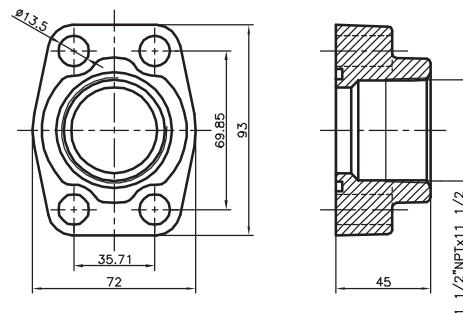

**CÓDIGO REPUESTO
SUBCONJUNTO**
60596

Nº	DENOMINACIÓN	CÓDIGO REPUESTO
01	Arosello	1219
02	Brida Roscada 3/4"SAE	31146
03	Arandela Grower	1239
04	Tornillo Cab. Cilíndrica Allen	1218

CÓDIGO REPUESTO
31146

BRIDA ROSCADA 1"SAE

**CÓDIGO REPUESTO
SUBCONJUNTO**
60597

Nº	DENOMINACIÓN	CÓDIGO REPUESTO
01	Arosello	1217
02	Brida Roscada 1"SAE	31145
03	Arandela Grower	1239
04	Tornillo Cab. Cilíndrica Allen	1218

CÓDIGO REPUESTO
31145

BRIDA ROSCADA 1 1/4"SAE

**CÓDIGO REPUESTO
SUBCONJUNTO**
60598

Nº	DENOMINACIÓN	CÓDIGO REPUESTO
01	Arosello	1215
02	Brida Roscada 1 1/4"SAE	30106
03	Tornillo Cab. Cilíndrica Allen	1214

CÓDIGO REPUESTO
31144

BRIDA ROSCADA 1 1/2"SAE

CÓDIGO REPUESTO
SUBCONJUNTO
60599

Nº	DENOMINACIÓN	CÓDIGO REPUESTO
01	Arosello	1211
02	Brida Roscada 1 1/2"SAE	31143
03	Tomillo Cab. Cilíndrica Allen	1212

CÓDIGO
REPUESTO
31143

BRIDA ROSCADA 2"SAE