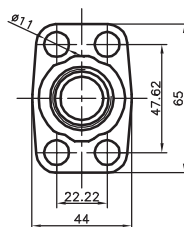

CODO A 45° 1"NPT

CÓDIGO REPUESTO SUBCONJUNTO
60092

Nº	DENOMINACIÓN	CÓDIGO REPUESTO
01	Arosello	1022
02	Codo a 45° 1"NPT	30107
03	Tapón Cónico	30210
04	Tomillo Cab. Cilíndrica Allen	1029

CÓDIGO REPUESTO
30107

CODO A 45° 1 1/4"NPT

CÓDIGO REPUESTO SUBCONJUNTO
60114

Nº	DENOMINACIÓN	CÓDIGO REPUESTO
01	Arosello	1027
02	Codo a 45° 1 1/4"NPT	30106
03	Tomillo Cab. Cilíndrica Allen	1028

CÓDIGO REPUESTO
30106

BRIDA ROSCADA 3/4"SAE

**CÓDIGO REPUESTO
SUBCONJUNTO**
60596

Nº	DENOMINACIÓN	CÓDIGO REPUESTO
01	Arosello	1219
02	Brida Roscada 3/4"SAE	31146
03	Arandela Grower	1239
04	Tornillo Cab. Cilíndrica Allen	1218

CÓDIGO REPUESTO
31146

BRIDA ROSCADA 1"SAE

**CÓDIGO REPUESTO
SUBCONJUNTO**
60597

Nº	DENOMINACIÓN	CÓDIGO REPUESTO
01	Arosello	1217
02	Brida Roscada 1"SAE	31145
03	Arandela Grower	1239
04	Tornillo Cab. Cilíndrica Allen	1218

CÓDIGO REPUESTO
31145