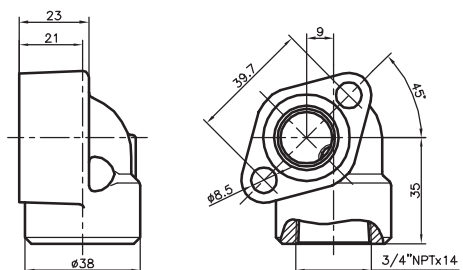

CATÁLOGO DE REPUESTOS

ACCESORIOS

Codos	8.1
-------	-----

Bridas	8.2
--------	-----

ACCESORIOS

CODO A 90° 1/2"NPT

**CÓDIGO REPUESTO
SUBCONJUNTO**
60088

Nº	DENOMINACIÓN	CÓDIGO REPUESTO
01	Arosello	1024
02	Codo a 90° 1/2"NPT	30255
03	Tapón Cónico	30210
04	Tornillo Cab. Cilíndrica Allen	1025

CÓDIGO REPUESTO
30255

CODO A 90° 3/4"NPT

**CÓDIGO REPUESTO
SUBCONJUNTO**
60090

Nº	DENOMINACIÓN	CÓDIGO REPUESTO
01	Arosello	1024
02	Codo a 90° 3/4"NPT	30078
03	Tornillo Cab. Cilíndrica Allen	1025

CÓDIGO REPUESTO
30078

CODO A 45° 3/4"NPT

**CÓDIGO REPUESTO
SUBCONJUNTO**
60479

Nº	DENOMINACIÓN	CÓDIGO REPUESTO
01	Arosello	1024
02	Codo a 45° 3/4"NPT	30324
03	Tapón Cónico	30210
04	Tornillo Cab. Cilíndrica Allen	1082

CÓDIGO REPUESTO
30324

CODO A 45° 1 1/4"NPT

CÓDIGO REPUESTO SUBCONJUNTO
60114

Nº	DENOMINACIÓN	CÓDIGO REPUESTO
01	Arosello	1027
02	Codo a 45° 1 1/4"NPT	30106
03	Tomillo Cab. Cilíndrica Allen	1028

CÓDIGO REPUESTO
30106

BRIDA ROSCADA 3/4"SAE