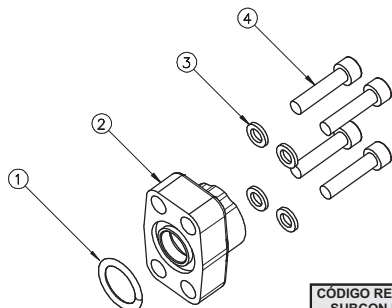

CODO A 45° 1"NPT

CÓDIGO REPUESTO SUBCONJUNTO
60092

Nº	DENOMINACIÓN	CÓDIGO REPUESTO
01	Arosello	1022
02	Codo a 45° 1"NPT	30107
03	Tapón Cónico	30210
04	Tomillo Cab. Cilíndrica Allen	1029

CÓDIGO REPUESTO
30107

CODO A 45° 1 1/4"NPT

CÓDIGO REPUESTO SUBCONJUNTO
60114

Nº	DENOMINACIÓN	CÓDIGO REPUESTO
01	Arosello	1027
02	Codo a 45° 1 1/4"NPT	30106
03	Tomillo Cab. Cilíndrica Allen	1028

CÓDIGO REPUESTO
30106

BRIDA ROSCADA 3/4"SAE

**CÓDIGO REPUESTO
SUBCONJUNTO**
60596

Nº	DENOMINACIÓN	CÓDIGO REPUESTO
01	Arosello	1219
02	Brida Roscada 3/4"SAE	31146
03	Arandela Grower	1239
04	Tornillo Cab. Cilíndrica Allen	1218

CÓDIGO REPUESTO
31146

BRIDA ROSCADA 1"SAE

**CÓDIGO REPUESTO
SUBCONJUNTO**
60597

Nº	DENOMINACIÓN	CÓDIGO REPUESTO
01	Arosello	1217
02	Brida Roscada 1"SAE	31145
03	Arandela Grower	1239
04	Tornillo Cab. Cilíndrica Allen	1218

CÓDIGO REPUESTO
31145