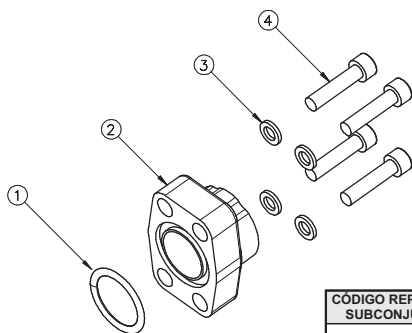

CODO A 45° 1"NPT

CÓDIGO REPUESTO SUBCONJUNTO
60092

Nº	DENOMINACIÓN	CÓDIGO REPUESTO
01	Arosello	1022
02	Codo a 45° 1"NPT	30107
03	Tapón Cónico	30210
04	Tomillo Cab. Cilíndrica Allen	1029

CÓDIGO REPUESTO
30107

CODO A 45° 1 1/4"NPT

CÓDIGO REPUESTO SUBCONJUNTO
60114

Nº	DENOMINACIÓN	CÓDIGO REPUESTO
01	Arosello	1027
02	Codo a 45° 1 1/4"NPT	30106
03	Tomillo Cab. Cilíndrica Allen	1028

CÓDIGO REPUESTO
30106

BRIDA ROSCADA 3/4"SAE

**CÓDIGO REPUESTO
SUBCONJUNTO**
60596

Nº	DENOMINACIÓN	CÓDIGO REPUESTO
01	Arosello	1219
02	Brida Roscada 3/4"SAE	31146
03	Arandela Grower	1239
04	Tornillo Cab. Cilíndrica Allen	1218

CÓDIGO REPUESTO
31146

BRIDA ROSCADA 1"SAE

**CÓDIGO REPUESTO
SUBCONJUNTO**
60597

Nº	DENOMINACIÓN	CÓDIGO REPUESTO
01	Arosello	1217
02	Brida Roscada 1"SAE	31145
03	Arandela Grower	1239
04	Tornillo Cab. Cilíndrica Allen	1218

CÓDIGO REPUESTO
31145