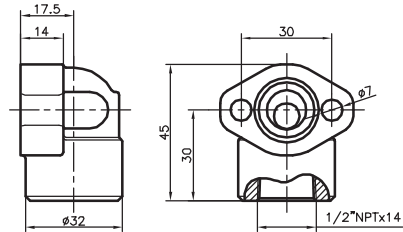

CATÁLOGO DE REPUESTOS

ACCESORIOS

Codos	8.1
-------	-----

Bridas	8.2
--------	-----

ACCESORIOS

CODO A 90° 1/2"NPT

**CÓDIGO REPUESTO
SUBCONJUNTO**
60088

Nº	DENOMINACIÓN	CÓDIGO REPUESTO
01	Arosello	1024
02	Codo a 90° 1/2"NPT	30255
03	Tapón Cónico	30210
04	Tornillo Cab. Cilíndrica Allen	1025

CÓDIGO REPUESTO
30255

CODO A 90° 3/4"NPT

**CÓDIGO REPUESTO
SUBCONJUNTO**
60090

Nº	DENOMINACIÓN	CÓDIGO REPUESTO
01	Arosello	1024
02	Codo a 90° 3/4"NPT	30078
03	Tornillo Cab. Cilíndrica Allen	1025

CÓDIGO REPUESTO
30078

CODO A 45° 3/4"NPT

**CÓDIGO REPUESTO
SUBCONJUNTO**
60479

Nº	DENOMINACIÓN	CÓDIGO REPUESTO
01	Arosello	1024
02	Codo a 45° 3/4"NPT	30324
03	Tapón Cónico	30210
04	Tornillo Cab. Cilíndrica Allen	1082

CÓDIGO REPUESTO
30324

CODO A 45° 1 1/4"NPT

CÓDIGO REPUESTO SUBCONJUNTO
60114

Nº	DENOMINACIÓN	CÓDIGO REPUESTO
01	Arosello	1027
02	Codo a 45° 1 1/4"NPT	30106
03	Tomillo Cab. Cilíndrica Allen	1028

CÓDIGO REPUESTO
30106

BRIDA ROSCADA 3/4"SAE