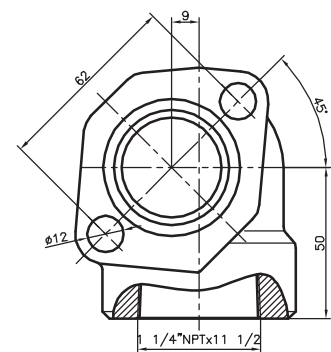

CODO A 45° 3/4"NPT

**CÓDIGO REPUESTO
SUBCONJUNTO**
60479

Nº	DENOMINACIÓN	CÓDIGO REPUESTO
01	Arosello	1024
02	Codo a 45° 3/4"NPT	30324
03	Tapón Cónico	30210
04	Tornillo Cab. Cilíndrica Allen	1082

CÓDIGO REPUESTO
30324

CODO A 45° 1"NPT

CÓDIGO REPUESTO SUBCONJUNTO
60092

Nº	DENOMINACIÓN	CÓDIGO REPUESTO
01	Arosello	1022
02	Codo a 45° 1"NPT	30107
03	Tapón Cónico	30210
04	Tomillo Cab. Cilíndrica Allen	1029

CÓDIGO REPUESTO
30107

CODO A 45° 1 1/4"NPT

CÓDIGO REPUESTO SUBCONJUNTO
60114

Nº	DENOMINACIÓN	CÓDIGO REPUESTO
01	Arosello	1027
02	Codo a 45° 1 1/4"NPT	30106
03	Tomillo Cab. Cilíndrica Allen	1028

CÓDIGO REPUESTO
30106

BRIDA ROSCADA 3/4"SAE

**CÓDIGO REPUESTO
SUBCONJUNTO**
60596

Nº	DENOMINACIÓN	CÓDIGO REPUESTO
01	Arosello	1219
02	Brida Roscada 3/4"SAE	31146
03	Arandela Grower	1239
04	Tornillo Cab. Cilíndrica Allen	1218

CÓDIGO REPUESTO
31146