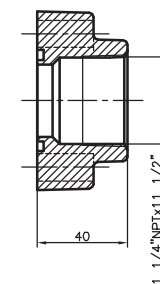

CODO A 45° 1 1/4"NPT

CÓDIGO REPUESTO SUBCONJUNTO
60114

Nº	DENOMINACIÓN	CÓDIGO REPUESTO
01	Arosello	1027
02	Codo a 45° 1 1/4"NPT	30106
03	Tomillo Cab. Cilíndrica Allen	1028

CÓDIGO REPUESTO
30106

BRIDA ROSCADA 3/4"SAE

**CÓDIGO REPUESTO
SUBCONJUNTO**
60596

Nº	DENOMINACIÓN	CÓDIGO REPUESTO
01	Arosello	1219
02	Brida Roscada 3/4"SAE	31146
03	Arandela Grower	1239
04	Tornillo Cab. Cilíndrica Allen	1218

CÓDIGO REPUESTO
31146

BRIDA ROSCADA 1"SAE

**CÓDIGO REPUESTO
SUBCONJUNTO**
60597

Nº	DENOMINACIÓN	CÓDIGO REPUESTO
01	Arosello	1217
02	Brida Roscada 1"SAE	31145
03	Arandela Grower	1239
04	Tornillo Cab. Cilíndrica Allen	1218

CÓDIGO REPUESTO
31145

BRIDA ROSCADA 1 1/4"SAE

**CÓDIGO REPUESTO
SUBCONJUNTO**
60598

Nº	DENOMINACIÓN	CÓDIGO REPUESTO
01	Arosello	1215
02	Brida Roscada 1 1/4"SAE	30106
03	Tornillo Cab. Cilíndrica Allen	1214

CÓDIGO REPUESTO
31144