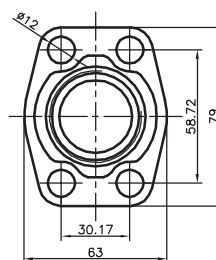

CODO A 45° 1 1/4"NPT

CÓDIGO REPUESTO SUBCONJUNTO
60114

Nº	DENOMINACIÓN	CÓDIGO REPUESTO
01	Arosello	1027
02	Codo a 45° 1 1/4"NPT	30106
03	Tomillo Cab. Cilíndrica Allen	1028

CÓDIGO REPUESTO
30106

BRIDA ROSCADA 3/4"SAE

**CÓDIGO REPUESTO
SUBCONJUNTO**
60596

Nº	DENOMINACIÓN	CÓDIGO REPUESTO
01	Arosello	1219
02	Brida Roscada 3/4"SAE	31146
03	Arandela Grower	1239
04	Tornillo Cab. Cilíndrica Allen	1218

CÓDIGO REPUESTO
31146

BRIDA ROSCADA 1"SAE

**CÓDIGO REPUESTO
SUBCONJUNTO**
60597

Nº	DENOMINACIÓN	CÓDIGO REPUESTO
01	Arosello	1217
02	Brida Roscada 1"SAE	31145
03	Arandela Grower	1239
04	Tornillo Cab. Cilíndrica Allen	1218

CÓDIGO REPUESTO
31145

BRIDA ROSCADA 1 1/4"SAE

**CÓDIGO REPUESTO
SUBCONJUNTO**
60598

Nº	DENOMINACIÓN	CÓDIGO REPUESTO
01	Arosello	1215
02	Brida Roscada 1 1/4"SAE	30106
03	Tornillo Cab. Cilíndrica Allen	1214

CÓDIGO REPUESTO
31144