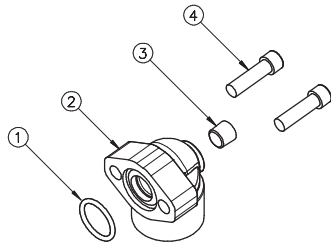

CATÁLOGO DE REPUESTOS

ACCESORIOS

Codos	8.1
-------	-----

Bridas	8.2
--------	-----

ACCESORIOS

CODO A 90° 1/2"NPT

**CÓDIGO REPUESTO
SUBCONJUNTO**
60088

Nº	DENOMINACIÓN	CÓDIGO REPUESTO
01	Arosello	1024
02	Codo a 90° 1/2"NPT	30255
03	Tapón Cónico	30210
04	Tornillo Cab. Cilíndrica Allen	1025

CÓDIGO REPUESTO
30255

CODO A 90° 3/4"NPT

**CÓDIGO REPUESTO
SUBCONJUNTO**
60090

Nº	DENOMINACIÓN	CÓDIGO REPUESTO
01	Arosello	1024
02	Codo a 90° 3/4"NPT	30078
03	Tornillo Cab. Cilíndrica Allen	1025

CÓDIGO REPUESTO
30078

**CÓDIGO REPUESTO
SUBCONJUNTO**
60596

Nº	DENOMINACIÓN	CÓDIGO REPUESTO
01	Arosello	1219
02	Brida Roscada 3/4"SAE	31146
03	Arandela Grower	1239
04	Tornillo Cab. Cilíndrica Allen	1218

CÓDIGO REPUESTO
31146

CÓDIGO REPUESTO
SUBCONJUNTO
60628

Nº	DENOMINACIÓN	CÓDIGO REPUESTO
01	Arosello	1255
02	Brida Roscada 2"SAE	31145
03	Tomillo Cab. Cilíndrica Allen	1212

CÓDIGO
REPUESTO
31359