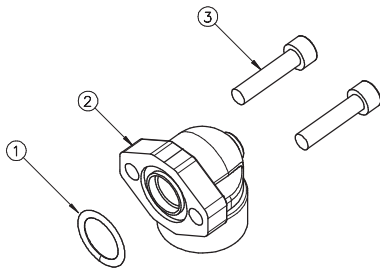

CATÁLOGO DE REPUESTOS

ACCESORIOS

Codos	8.1
-------	-----

Bridas	8.2
--------	-----

ACCESORIOS

CODO A 90° 1/2"NPT

**CÓDIGO REPUESTO
SUBCONJUNTO**
60088

Nº	DENOMINACIÓN	CÓDIGO REPUESTO
01	Arosello	1024
02	Codo a 90° 1/2"NPT	30255
03	Tapón Cónico	30210
04	Tornillo Cab. Cilíndrica Allen	1025

CÓDIGO REPUESTO
30255

CODO A 90° 3/4"NPT

**CÓDIGO REPUESTO
SUBCONJUNTO**
60090

Nº	DENOMINACIÓN	CÓDIGO REPUESTO
01	Arosello	1024
02	Codo a 90° 3/4"NPT	30078
03	Tornillo Cab. Cilíndrica Allen	1025

CÓDIGO REPUESTO
30078

CODO A 45° 3/4"NPT

**CÓDIGO REPUESTO
SUBCONJUNTO**
60479

Nº	DENOMINACIÓN	CÓDIGO REPUESTO
01	Arosello	1024
02	Codo a 45° 3/4"NPT	30324
03	Tapón Cónico	30210
04	Tornillo Cab. Cilíndrica Allen	1082

CÓDIGO REPUESTO
30324

**CÓDIGO REPUESTO
SUBCONJUNTO**
60596

Nº	DENOMINACIÓN	CÓDIGO REPUESTO
01	Arosello	1219
02	Brida Roscada 3/4"SAE	31146
03	Arandela Grower	1239
04	Tornillo Cab. Cilíndrica Allen	1218

CÓDIGO REPUESTO
31146