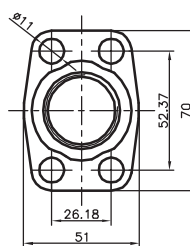

CODO A 45° 1 1/4"NPT

CÓDIGO REPUESTO SUBCONJUNTO
60114

Nº	DENOMINACIÓN	CÓDIGO REPUESTO
01	Arosello	1027
02	Codo a 45° 1 1/4"NPT	30106
03	Tomillo Cab. Cilíndrica Allen	1028

CÓDIGO REPUESTO
30106

BRIDA ROSCADA 3/4"SAE

**CÓDIGO REPUESTO
SUBCONJUNTO**
60596

Nº	DENOMINACIÓN	CÓDIGO REPUESTO
01	Arosello	1219
02	Brida Roscada 3/4"SAE	31146
03	Arandela Grower	1239
04	Tornillo Cab. Cilíndrica Allen	1218

CÓDIGO REPUESTO
31146

BRIDA ROSCADA 1"SAE

**CÓDIGO REPUESTO
SUBCONJUNTO**
60597

Nº	DENOMINACIÓN	CÓDIGO REPUESTO
01	Arosello	1217
02	Brida Roscada 1"SAE	31145
03	Arandela Grower	1239
04	Tornillo Cab. Cilíndrica Allen	1218

CÓDIGO REPUESTO
31145

BRIDA ROSCADA 1 1/4"SAE

**CÓDIGO REPUESTO
SUBCONJUNTO**
60598

Nº	DENOMINACIÓN	CÓDIGO REPUESTO
01	Arosello	1215
02	Brida Roscada 1 1/4"SAE	30106
03	Tornillo Cab. Cilíndrica Allen	1214

CÓDIGO REPUESTO
31144