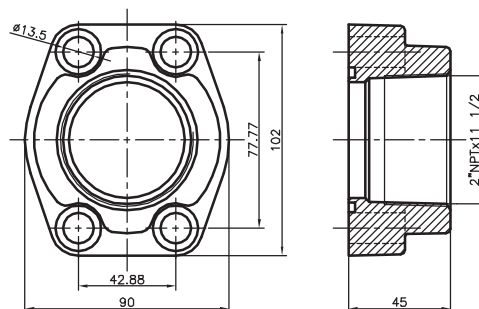

**CÓDIGO REPUESTO
SUBCONJUNTO**
60596

Nº	DENOMINACIÓN	CÓDIGO REPUESTO
01	Arosello	1219
02	Brida Roscada 3/4"SAE	31146
03	Arandela Grower	1239
04	Tornillo Cab. Cilíndrica Allen	1218

CÓDIGO REPUESTO
31146

BRIDA ROSCADA 1 1/4"SAE

**CÓDIGO REPUESTO
SUBCONJUNTO**
60598

Nº	DENOMINACIÓN	CÓDIGO REPUESTO
01	Arosello	1215
02	Brida Roscada 1 1/4"SAE	30106
03	Tornillo Cab. Cilíndrica Allen	1214

CÓDIGO REPUESTO
31144

BRIDA ROSCADA 1 1/2"SAE

CÓDIGO REPUESTO
SUBCONJUNTO
60599

Nº	DENOMINACIÓN	CÓDIGO REPUESTO
01	Arosello	1211
02	Brida Roscada 1 1/2"SAE	31143
03	Tomillo Cab. Cilíndrica Allen	1212

CÓDIGO
REPUESTO
31143

BRIDA ROSCADA 2"SAE

CÓDIGO REPUESTO
SUBCONJUNTO
60628

Nº	DENOMINACIÓN	CÓDIGO REPUESTO
01	Arosello	1255
02	Brida Roscada 2"SAE	31145
03	Tomillo Cab. Cilíndrica Allen	1212

CÓDIGO
REPUESTO
31359