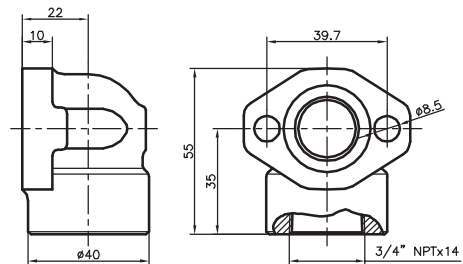

CATÁLOGO DE REPUESTOS

ACCESORIOS

Codos	8.1
-------	-----

Bridas	8.2
--------	-----

ACCESORIOS

CODO A 90° 1/2"NPT

**CÓDIGO REPUESTO
SUBCONJUNTO**
60088

Nº	DENOMINACIÓN	CÓDIGO REPUESTO
01	Arosello	1024
02	Codo a 90° 1/2"NPT	30255
03	Tapón Cónico	30210
04	Tornillo Cab. Cilíndrica Allen	1025

CÓDIGO REPUESTO
30255

CODO A 90° 3/4"NPT

**CÓDIGO REPUESTO
SUBCONJUNTO**
60090

Nº	DENOMINACIÓN	CÓDIGO REPUESTO
01	Arosello	1024
02	Codo a 90° 3/4"NPT	30078
03	Tornillo Cab. Cilíndrica Allen	1025

CÓDIGO REPUESTO
30078

CODO A 45° 3/4"NPT

**CÓDIGO REPUESTO
SUBCONJUNTO**
60479

Nº	DENOMINACIÓN	CÓDIGO REPUESTO
01	Arosello	1024
02	Codo a 45° 3/4"NPT	30324
03	Tapón Cónico	30210
04	Tornillo Cab. Cilíndrica Allen	1082

CÓDIGO REPUESTO
30324

CODO A 45° 1 1/4"NPT

CÓDIGO REPUESTO SUBCONJUNTO
60114

Nº	DENOMINACIÓN	CÓDIGO REPUESTO
01	Arosello	1027
02	Codo a 45° 1 1/4"NPT	30106
03	Tomillo Cab. Cilíndrica Allen	1028

CÓDIGO REPUESTO
30106

BRIDA ROSCADA 3/4"SAE