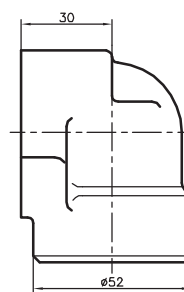

CÓDIGO REPUESTO
30255

CODO A 90° 3/4"NPT

**CÓDIGO REPUESTO
SUBCONJUNTO**
60090

Nº	DENOMINACIÓN	CÓDIGO REPUESTO
01	Arosello	1024
02	Codo a 90° 3/4"NPT	30078
03	Tornillo Cab. Cilíndrica Allen	1025

CÓDIGO REPUESTO
30078

CODO A 45° 3/4"NPT

**CÓDIGO REPUESTO
SUBCONJUNTO**
60479

Nº	DENOMINACIÓN	CÓDIGO REPUESTO
01	Arosello	1024
02	Codo a 45° 3/4"NPT	30324
03	Tapón Cónico	30210
04	Tornillo Cab. Cilíndrica Allen	1082

CÓDIGO REPUESTO
30324

CODO A 45° 1"NPT

CÓDIGO REPUESTO SUBCONJUNTO
60092

Nº	DENOMINACIÓN	CÓDIGO REPUESTO
01	Arosello	1022
02	Codo a 45° 1"NPT	30107
03	Tapón Cónico	30210
04	Tomillo Cab. Cilíndrica Allen	1029

CÓDIGO REPUESTO
30107

CODO A 45° 1 1/4"NPT

CÓDIGO REPUESTO SUBCONJUNTO
60114

Nº	DENOMINACIÓN	CÓDIGO REPUESTO
01	Arosello	1027
02	Codo a 45° 1 1/4"NPT	30106
03	Tomillo Cab. Cilíndrica Allen	1028

CÓDIGO REPUESTO
30106

BRIDA ROSCADA 3/4"SAE