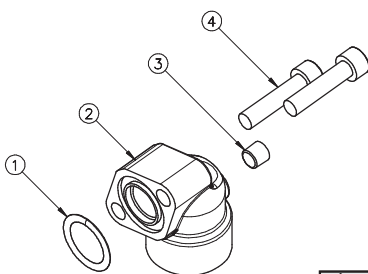

CATÁLOGO DE REPUESTOS

ACCESORIOS

Codos	8.1
-------	-----

Bridas	8.2
--------	-----

ACCESORIOS

CODO A 90° 1/2"NPT

**CÓDIGO REPUESTO
SUBCONJUNTO**
60088

Nº	DENOMINACIÓN	CÓDIGO REPUESTO
01	Arosello	1024
02	Codo a 90° 1/2"NPT	30255
03	Tapón Cónico	30210
04	Tornillo Cab. Cilíndrica Allen	1025

CÓDIGO REPUESTO
30255

CODO A 90° 3/4"NPT

**CÓDIGO REPUESTO
SUBCONJUNTO**
60090

Nº	DENOMINACIÓN	CÓDIGO REPUESTO
01	Arosello	1024
02	Codo a 90° 3/4"NPT	30078
03	Tornillo Cab. Cilíndrica Allen	1025

CÓDIGO REPUESTO
30078

CODO A 45° 3/4"NPT

**CÓDIGO REPUESTO
SUBCONJUNTO**
60479

Nº	DENOMINACIÓN	CÓDIGO REPUESTO
01	Arosello	1024
02	Codo a 45° 3/4"NPT	30324
03	Tapón Cónico	30210
04	Tornillo Cab. Cilíndrica Allen	1082

CÓDIGO REPUESTO
30324

**CÓDIGO REPUESTO
SUBCONJUNTO**
60596

Nº	DENOMINACIÓN	CÓDIGO REPUESTO
01	Arosello	1219
02	Brida Roscada 3/4"SAE	31146
03	Arandela Grower	1239
04	Tornillo Cab. Cilíndrica Allen	1218

CÓDIGO REPUESTO
31146