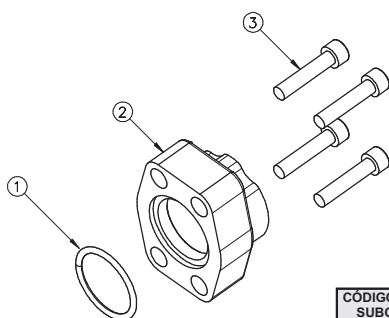

CODO A 45° 1 1/4"NPT

CÓDIGO REPUESTO SUBCONJUNTO
60114

Nº	DENOMINACIÓN	CÓDIGO REPUESTO
01	Arosello	1027
02	Codo a 45° 1 1/4"NPT	30106
03	Tomillo Cab. Cilíndrica Allen	1028

CÓDIGO REPUESTO
30106

BRIDA ROSCADA 3/4"SAE

**CÓDIGO REPUESTO
SUBCONJUNTO**
60596

Nº	DENOMINACIÓN	CÓDIGO REPUESTO
01	Arosello	1219
02	Brida Roscada 3/4"SAE	31146
03	Arandela Grower	1239
04	Tornillo Cab. Cilíndrica Allen	1218

CÓDIGO REPUESTO
31146

BRIDA ROSCADA 1"SAE

**CÓDIGO REPUESTO
SUBCONJUNTO**
60597

Nº	DENOMINACIÓN	CÓDIGO REPUESTO
01	Arosello	1217
02	Brida Roscada 1"SAE	31145
03	Arandela Grower	1239
04	Tornillo Cab. Cilíndrica Allen	1218

CÓDIGO REPUESTO
31145

BRIDA ROSCADA 1 1/4"SAE

**CÓDIGO REPUESTO
SUBCONJUNTO**
60598

Nº	DENOMINACIÓN	CÓDIGO REPUESTO
01	Arosello	1215
02	Brida Roscada 1 1/4"SAE	30106
03	Tornillo Cab. Cilíndrica Allen	1214

CÓDIGO REPUESTO
31144